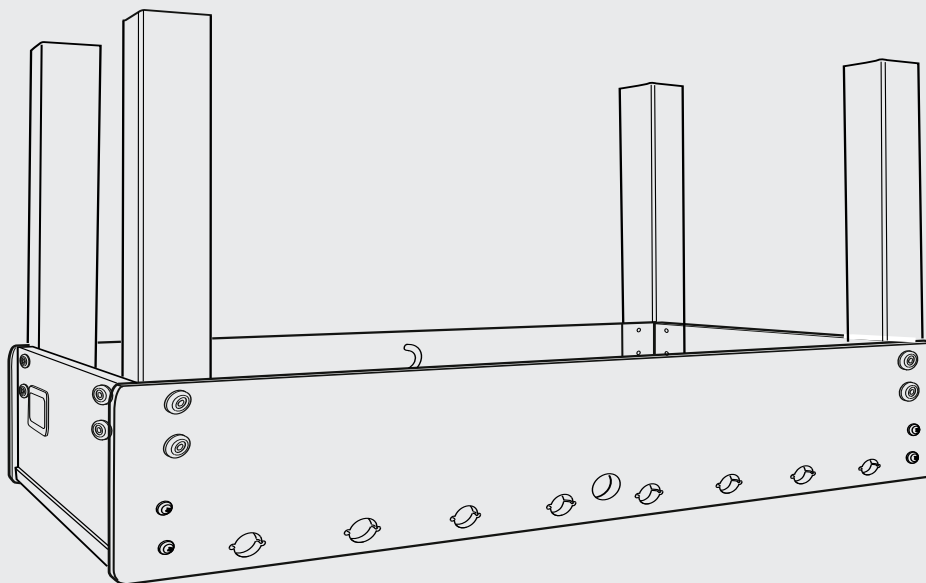

I **ISTRUZIONI DI MONTAGGIO GAMBE IN METALLO**

GB *METAL LEGS ASSEMBLY INSTRUCTIONS*

D *INSTALLATIONSANLEITUNG FÜR METALL BEINE*

F *INSTRUCTIONS D'ASSEMBLAGE JAMBES EN MÉTAL*

E *INSTRUCCIONES DE MONTAJE DE LAS PIERNAS EN METAL*

16 X

16 X

4 X

model: G500

4 X

1

16x

16x